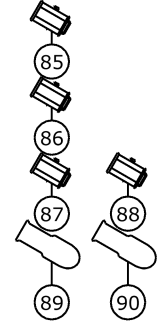

Vloer links
68,69,70

Vloer rechts
73,74,75

Zaallicht = 119
Werklicht = 120

Legende symbolen

ADB PC
1KW

ADB PC
2KW

ETC S.F.
750W

Enispot
2KW