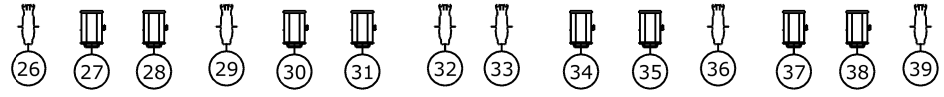

Vloer links
68,69,70

Vloer rechts
73,74,75

Zaallicht = 119
Werklicht = 120

Legende symbolen

ADB PC
1KW

ADB PC
2KW

ETC S.F.
750W

Enispot
2KW

Enizoom
1KW

Zaal	ELEQ Theaterzaal	
Locatie	Rabo Theater De Meenthe	
Voorstelling		