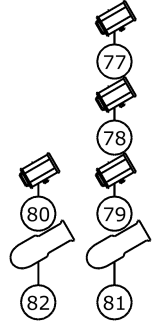

Vloer links
68,69,70

Vloer rechts
73,74,75

Zaallicht = 119
Werklicht = 120

Legende symbolen

ADB PC
1KW

ADB PC
2KW

ETC S.F.
750W

Enispot
2KW

Enizoom
1KW

Zaal	ELEQ Theaterzaal	
Locatie	Rabo Theater De Meenthe	
Voorstelling		