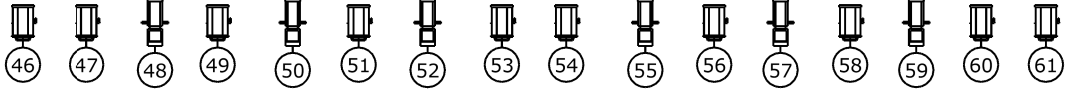

Vloer links
68,69,70

Vloer rechts
73,74,75

Zaallicht = 119
Werklicht = 120

Legende symbolen

ADB PC
1KW

ADB PC
2KW

ETC S.F.
750W

Enispot
2KW

Enizoom
1KW

Zaal	ELEQ Theaterzaal	
Locatie	Rabo Theater De Meenthe	
Voorstelling		