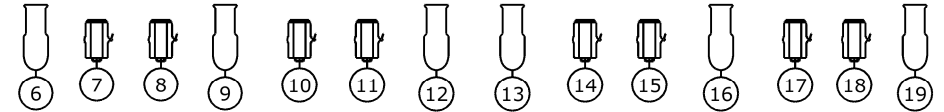

Vloer links
68,69,70

Vloer rechts
73,74,75

Zaallicht = 119
Werklicht = 120

Legende symbolen

ADB PC
1KW

ADB PC
2KW

ETC S.F.
750W

Enispot
2KW

Enizoom
1KW

Zaal	ELEQ Theaterzaal	
Locatie	Rabo Theater De Meenthe	
Voorstelling		